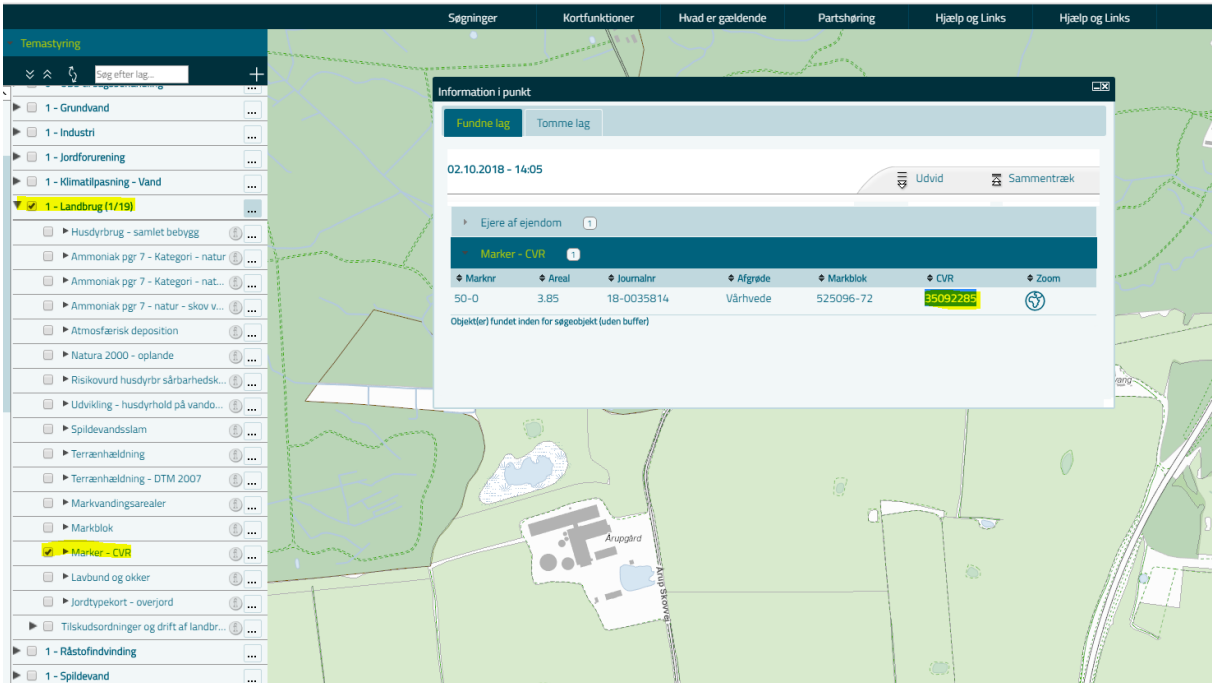

Søgning på Mark - CVR

Tænde for laget "Marker - CVR" under "1 - Landbrug"
 Find "Marker - CVR nr." ved hjælp af info og kopier CVR nummeret

Vælg søgning - "Marker - CVR"

Indsæt CVR nr.
 Retur
 SØG

Resultatet viser
 samtlige marker med
 det fremsøgte "Mark
 - CVR" nr.

Oversigt over markerne

Klik på prikkerne og vælg Søg/filtrér lag

Vælg kolonne CVR og indtast CVR nr
Klik på grøn pil og der kommer en resultatliste

Globus = "Vis resultat i kort" og herefter Tragt = "Filtrér" (fjerne alle andre marker)

Kort der tydeligt viser de aktuelle marker

Klik på prikkerne og vælg Skift signatur

Udfyld den ønskede signatur

Resultatet viser tydeligt her, at markerne ligger over det meste af kommunen