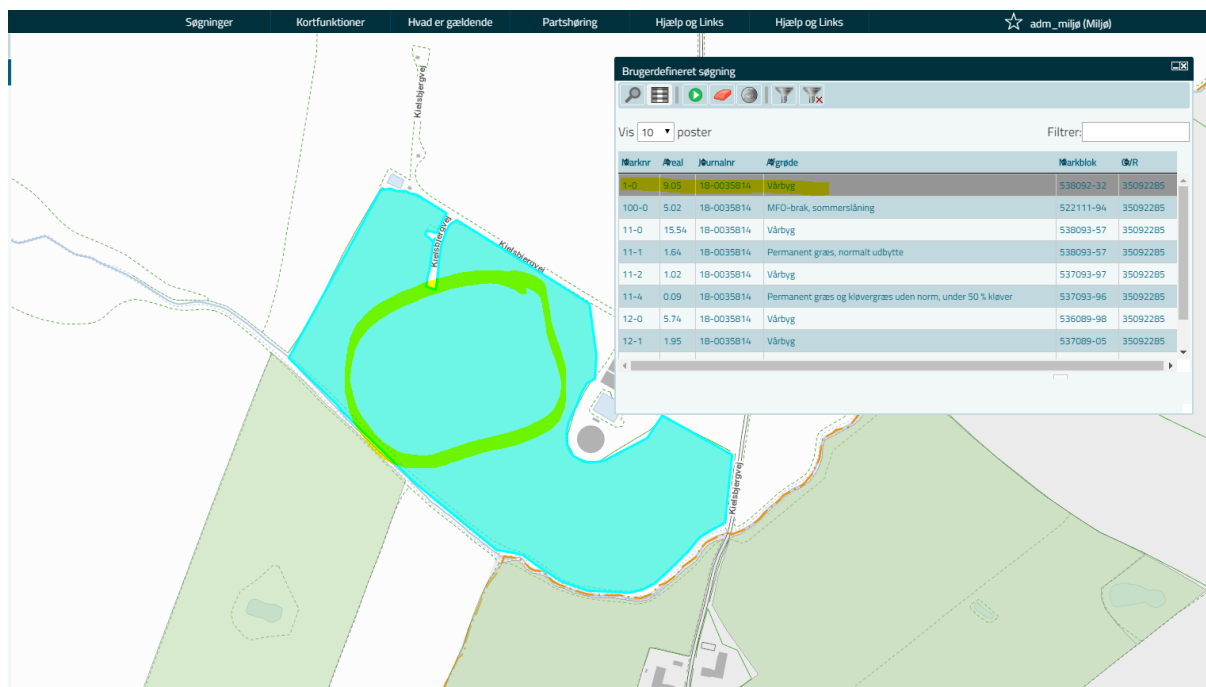

Anvendelse af resultatlisten

Ved at klikke på listen zoomes der til den aktuelle mark i kortet

Resultatliste på regneark

Under søgeresultat kan man markere søgningen og vælge "Eksporter til CSV/Excel"