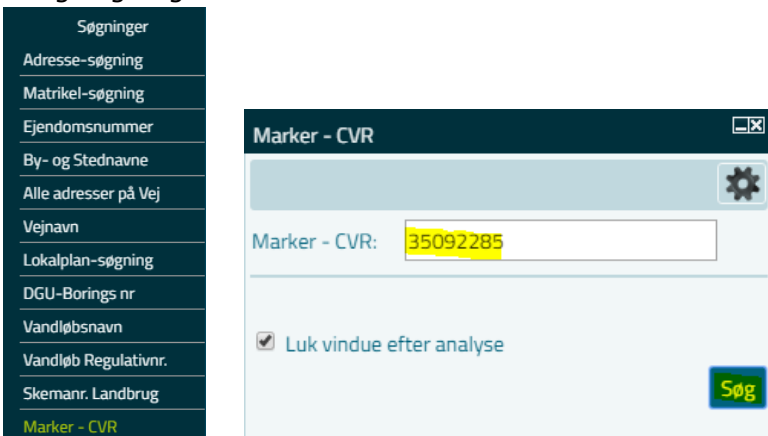

Søgning på Mark - CVR

Tænde for laget "Marker - CVR" under "1 - Landbrug"
 Find "Marker - CVR nr." ved hjælp af info og kopier CVR nummeret

Vælg søgning - "Marker - CVR"

Indsæt CVR nr.
 Retur
 SØG

Resultatet viser
 samtlige marker med
 det fremsøgte "Mark
 - CVR" nr.

Oversigt over markerne

Klik på prikkerne og vælg Søg/filtrér lag

Vælg kolonne CVR og indtast CVR nr
Klik på grøn pil og der kommer en resultatliste

Globus = "Vis resultat i kort" og herefter Tragt = "Filtrér" (fjerne alle andre marker)