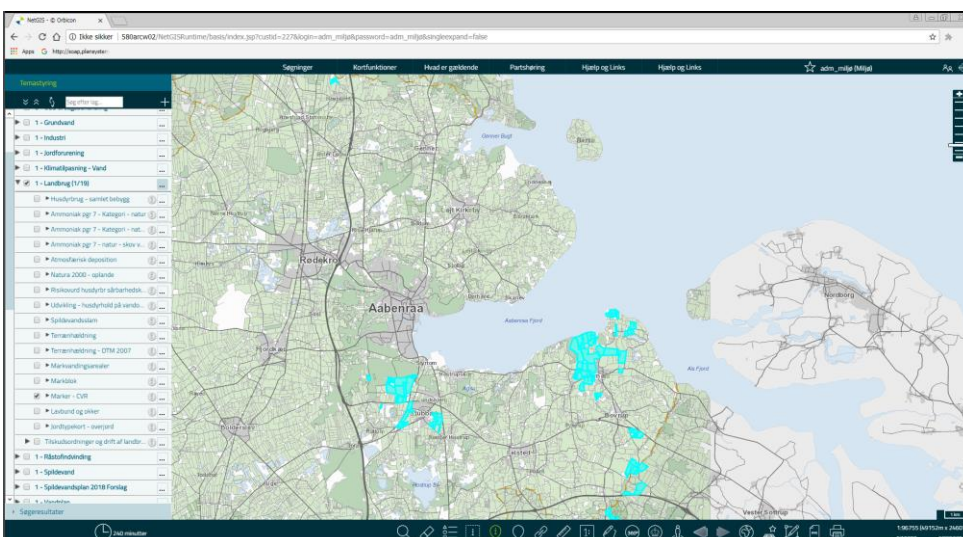

Søgning på Mark - CVR

Tænde for laget "Marker - CVR" under "1 - Landbrug"
 Find "Marker - CVR nr." ved hjælp af info og kopier CVR nummeret

Vælg søgning - "Marker - CVR"

Indsæt CVR nr.
 Retur
 SØG

Resultatet viser
 samtlige marker med
 det fremsøgte "Mark
 - CVR" nr.

Oversigt over markerne

Klik på prikkerne og vælg Søg/filtrér lag

Vælg kolonne CVR og indtast CVR nr
Klik på grøn pil og der kommer en resultatliste

Globus = "Vis resultat i kort" og herefter Tragt = "Filtrér" (fjerne alle andre marker)

Kort der tydeligt viser de aktuelle marker

Klik på prikkerne og vælg Skift signatur

Udfyld den ønskede signatur

Resultatet viser tydeligt her, at markerne ligger over det meste af kommunen