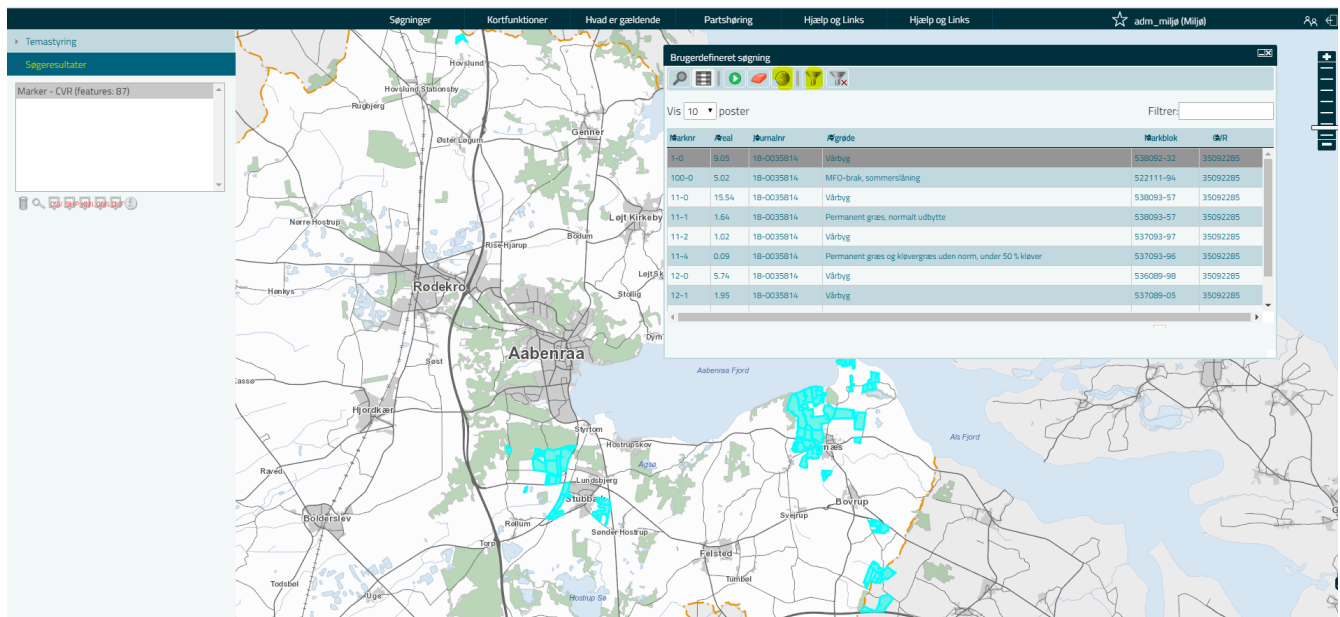

Oversigt over markerne

Klik på prikkerne og vælg Søg/filtrér lag

Vælg kolonne CVR og indtast CVR nr
Klik på grøn pil og der kommer en resultatliste

Globus = "Vis resultat i kort" og herefter Tragt = "Filtrér" (fjerne alle andre marker)

Anvendelse af resultatlisten

Ved at klikke på listen zoomes der til den aktuelle mark i kortet

Resultatliste på regneark

Under søgeresultat kan man markere søgningen og vælge "Eksporter til CSV/Excel"

Resultatet bliver et regneark

	A	B	C	D	E	F
1	Marknr	Areal	Journalnr	Afgrøde	Markblok	CVR
2	32-2	0,89	18-0035814	MFO-brømme, sommerslåning	535097-36	35092285
3	33-1	16,45	18-0035814	Vårhvede	535098-54	35092285
4	33-2	12,09	18-0035814	Vinterhvede	535098-54	35092285
5	33-3	13,54	18-0035814	Vårbyg	535098-54	35092285
6	33-6	7,69	18-0035814	Vinterhvede	535098-54	35092285
7	33-7	2,84	18-0035814	Vårbyg	536098-24	35092285
8	33-8	0,22	18-0035814	MFO-brak, sommerslåning	535098-54	35092285
9	33-9	0,23	18-0035814	MFO-brak, sommerslåning	535098-54	35092285
10	34-1	14,96	18-0035814	Vårbyg	536097-60	35092285
11	34-2	22,68	18-0035814	Vinterhvede	537097-28	35092285
12	34-3	1,89	18-0035814	MFO-brak, sommerslåning	537097-28	35092285
13	35-0	40,82	18-0035814	Vinterhvede	535097-93	35092285
14	35-1	16,62	18-0035814	Vinterhvede	535097-94	35092285
15	36-0	2,17	18-0035814	Vårbyg	535096-27	35092285
16	36-1	1,07	18-0035814	Permanent græs og kløvergræs uden norm, under 50 % kløver	535096-27	35092285

Kort der tydeligt viser de aktuelle marker

Klik på prikkerne og vælg Skift signatur

Udfyld den ønskede signatur

Resultatet viser tydeligt her, at markerne ligger over det meste af kommunen