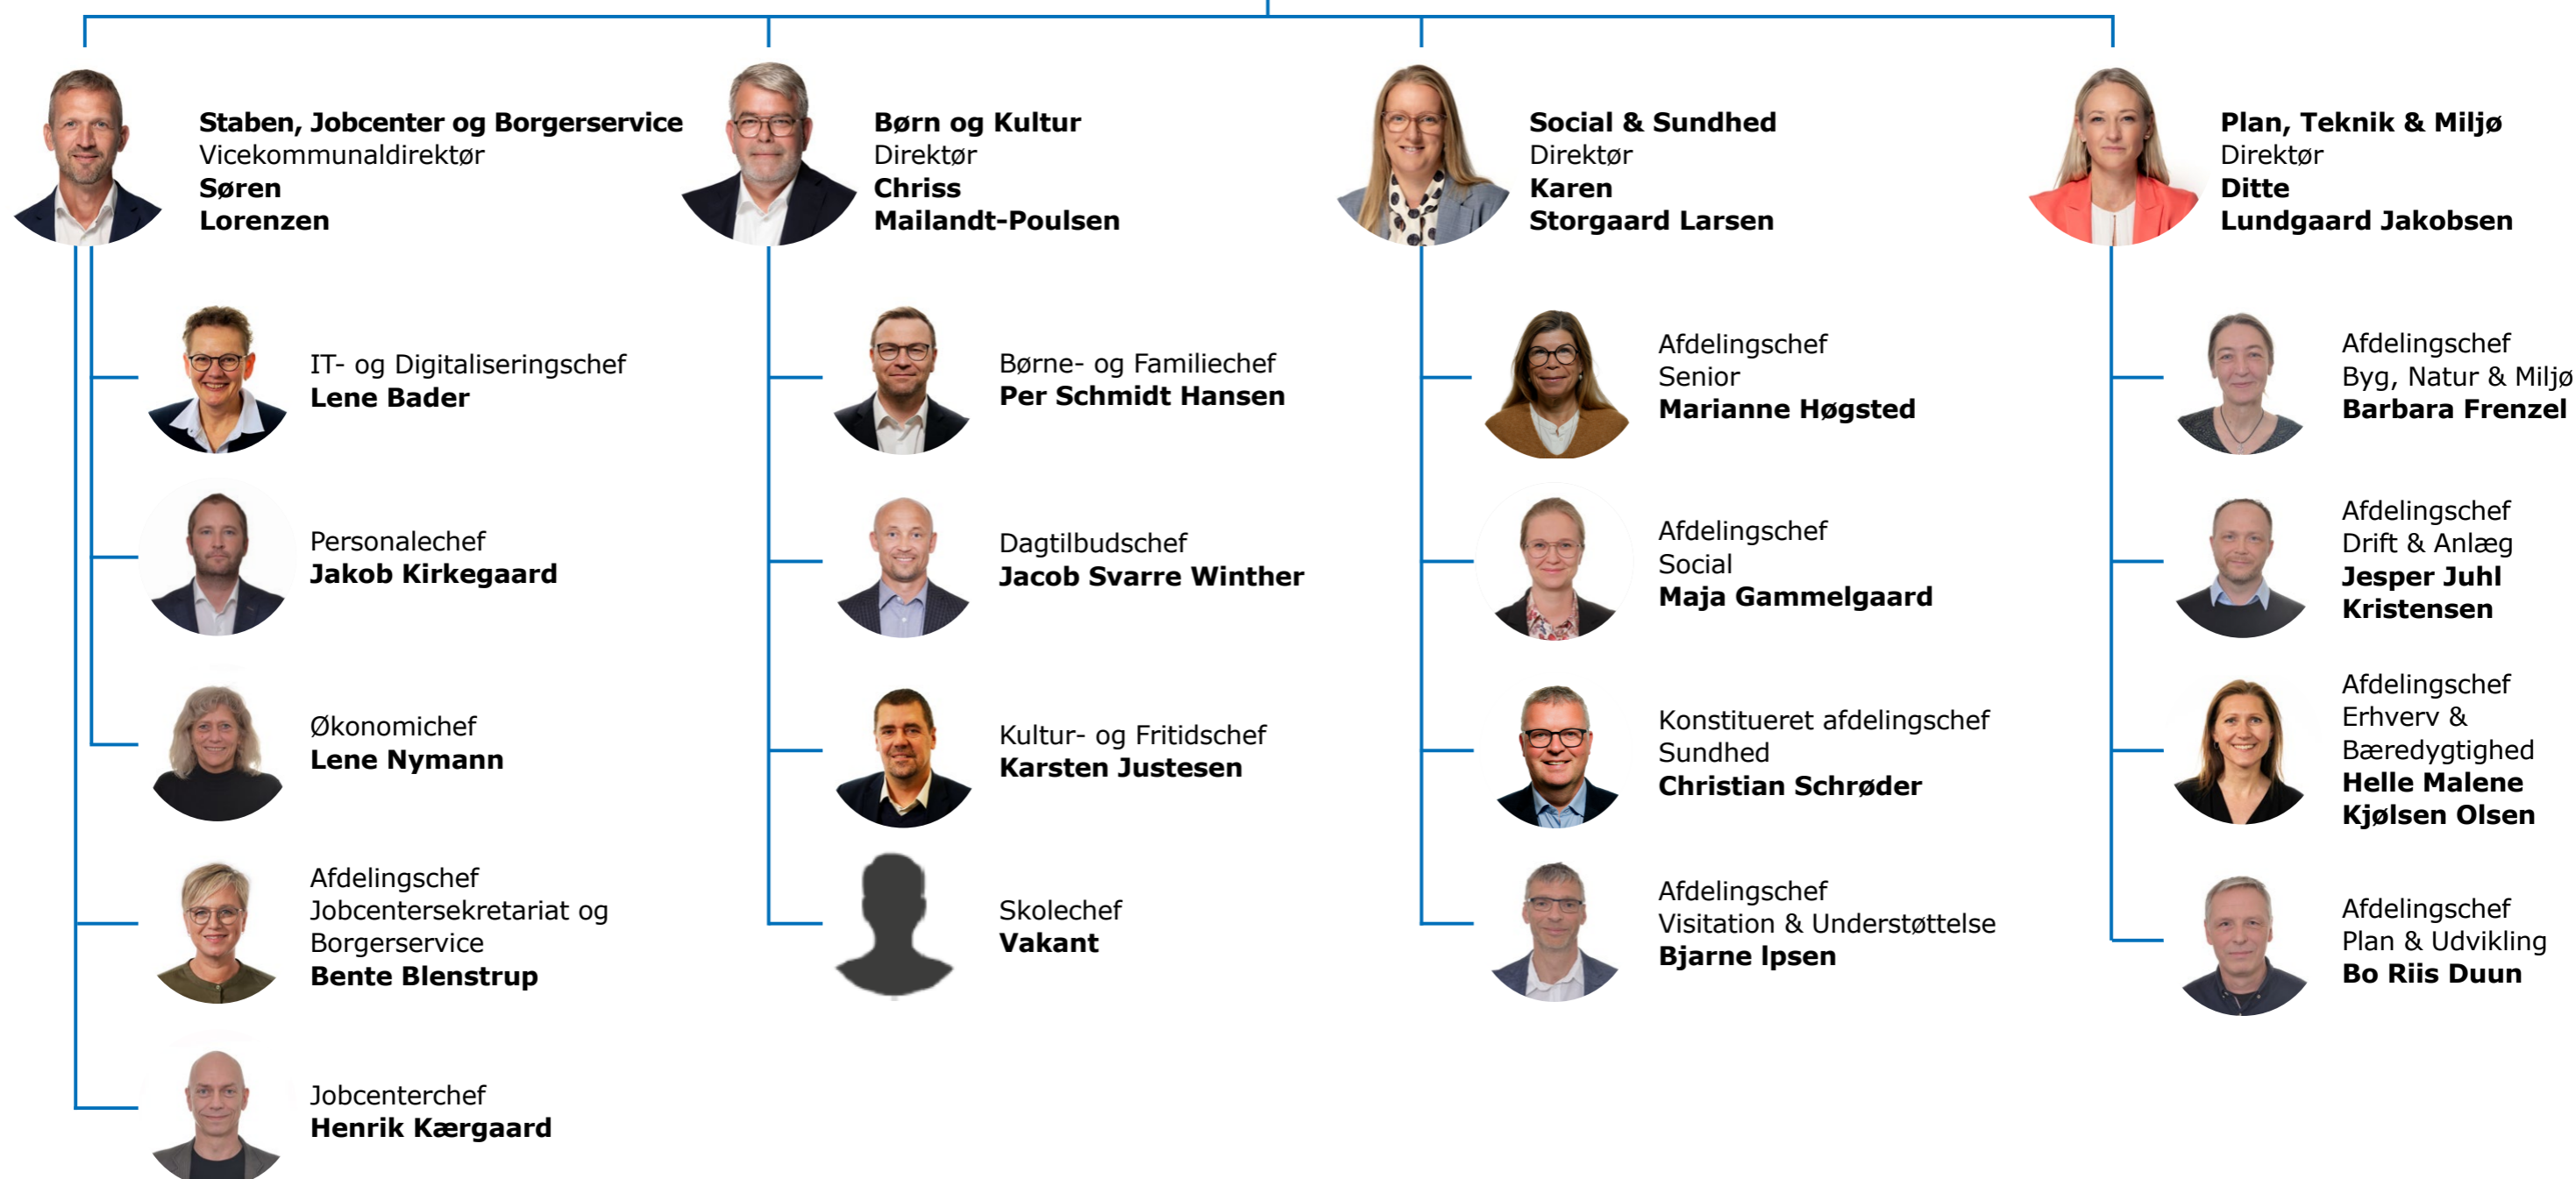

**Børn og Kultur**  
Direktør  
**Chriss Mailandt-Poulsen**

**Social & Sundhed**  
Direktør  
**Karen Storgaard Larsen**

**Plan, Teknik & Miljø**  
Direktør  
**Ditte Lundgaard Jakobsen**

# Aabenraa Kommune

## Administrativ organisation

Kommunaldirektør  
**Tom Ahmt**

Sekretariatschef  
Byråds- og Direktionssekretariatet  
**Thomas Chr. Otzen Kruse**

**Staben**  
Vicekommunaldirektør  
**Søren Lorenzen**

**Jobcenter og Borgerservice**  
Vicekommunaldirektør  
**Søren Lorenzen**

## Jobcenter og Borgerservice

**Jobcenter og Borgerservice**  
Vicekommunaldirektør  
**Søren Lorenzen**

**Jobcentersekretariat og Borgerservice**  
Afdelingschef  
**Bente Blenstrup**

**Jobcenter**  
Jobcenterchef  
**Henrik Kærgaard**