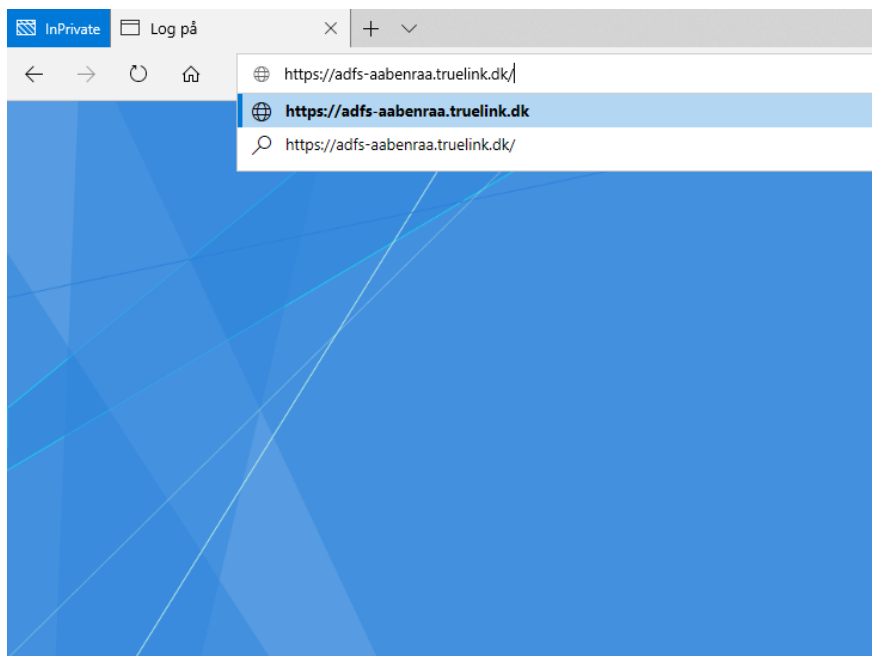

Sådan logger du på E-handelssystemet – TrueTrade, uden for Citrix. .

1. Indsæt linket i Browserhovedet - <https://adfs-aabenraa.truelink.dk/>

2. Man skal bruge **@aabenraa.local** efter sit bruger navn.