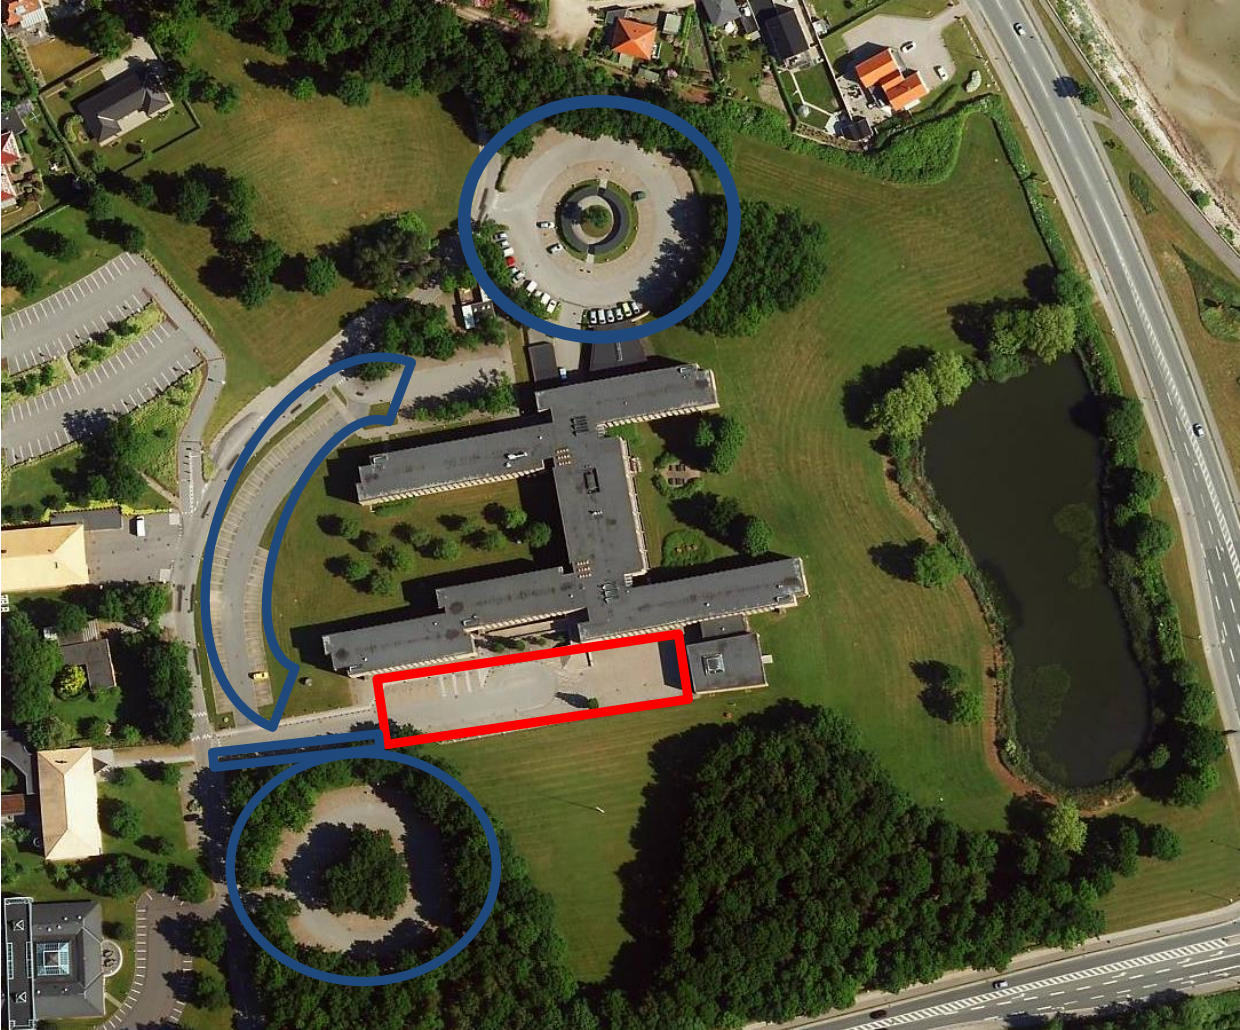

# Parkeringsforhold for ansatte ved Aabenraa Kommune

Er du ansat ved Aabenraa Kommune og er på besøg på rådhuset i forbindelse med møder, kurser eller andet, er der mulighed for parkering i de **blåmarkerede** områder.

Det **røde** område er kun til borgerparkering, dette bør respekteres.