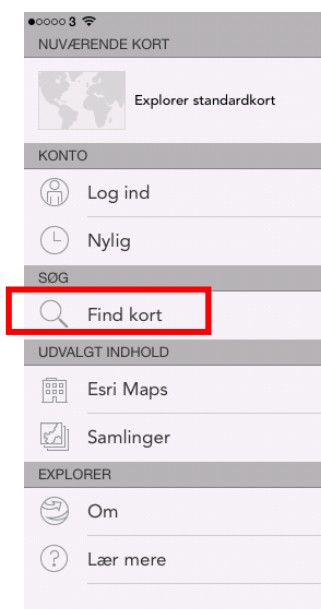

ArcGIS app'en Explorer for ArcGIS og indlæsning af Aabenraa Kommunes kort

Der er lavet en række kort med kommunale data til brug i marken. De kan benyttes på mobile enheder med app'en Explorer for ArcGIS. Når app'en er installeret kan kortene fremfindes med søgeordet 580aab. Se herunder hvordan.

Hent og åbn Explorer for ArcGIS fra App Store eller Google Play.

Start Explorer med et tryk på "Fortsæt uden at logge ind". Data er tilgængelige for alle og kræver ikke login.

Søg efter Aabenraa Kommunes kort ved at åbne menuen øverst til venstre på skærmen.

Vælg "Find kort"
Indtast søgeordet 580aab i søgefeltet.
Nu vises alle kort fra Aabenraa Kommune.
Vælg det du har brug for.

Se yderligere vejledning her:

iPhone <http://doc.arcgis.com/en/explorer/iphone/use-maps/quick-reference-user.htm>