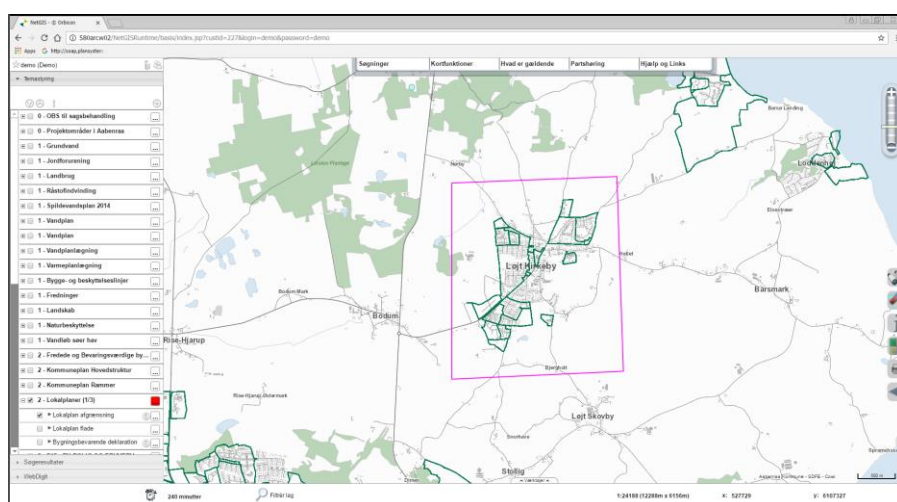

Resultatet viser at der er 503 lokalplaner

Åben Søgeresultat i temastyring

Eksporter søgeresultat

Marker forespørgslen

Slet søgeresultat

Zoom til søgeresultat

Eksporter søgeresultat

Tabelvisning af søgeresultat

Nederst på skærmen ligger filen

Det er muligt at lave en liste for et indtegnet område

klik og vælg søg og filtrer

Kolonne Vælg en kolonne – hvis det er alle man ønsker, vælges en tilfældig

Værdi * for alle

Tegn en polygon

580arcw02/NetGISRuntime/basis/default/queryBrowser/queryBrowserWindow.jsp – Google Chrome

580arcw02/NetGISRuntime/basis/default/queryBrowser/queryBrowserWindow.jsp

🔍 📄 🎮 🗺️ 📏 🗑️

Tema: Lokalplan afgrænsning | Kolonne: Plan nr. | Vælg/skriv værdi (* for alle): like | * | Yderligere: [dropdown] [X]

Showing 1 to 10 of 19 entries | Previous 1 2 Next

Åben Søgeresultat i temastyring – se ovenfor

Det er muligt at lave en liste for en delmængde og få placeringen vist på kortet

Eks: Lokalplaner lavet i Aabenraa Kommune efter kommunesammenlægningen (begynder med LP)