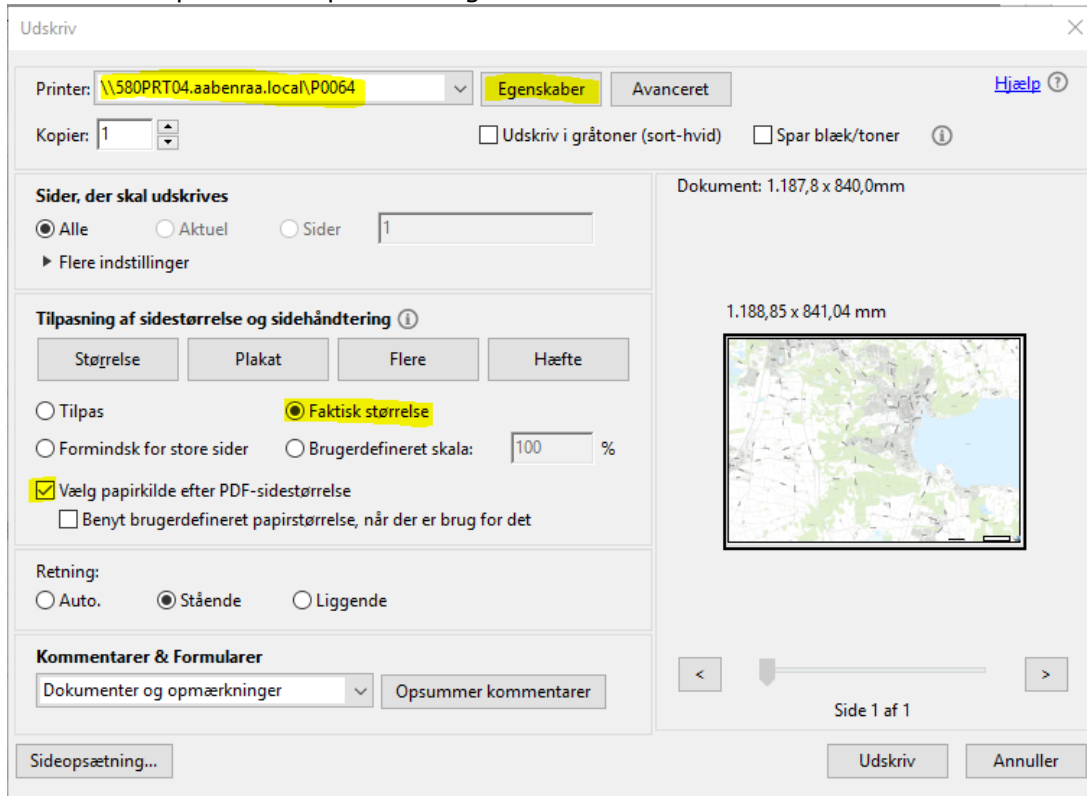

Print kort i store formater

Printer P0064 i kopirummet i kælderen

Når du har oprettet din pdf-fil vælges Udskriv

Egenskaber