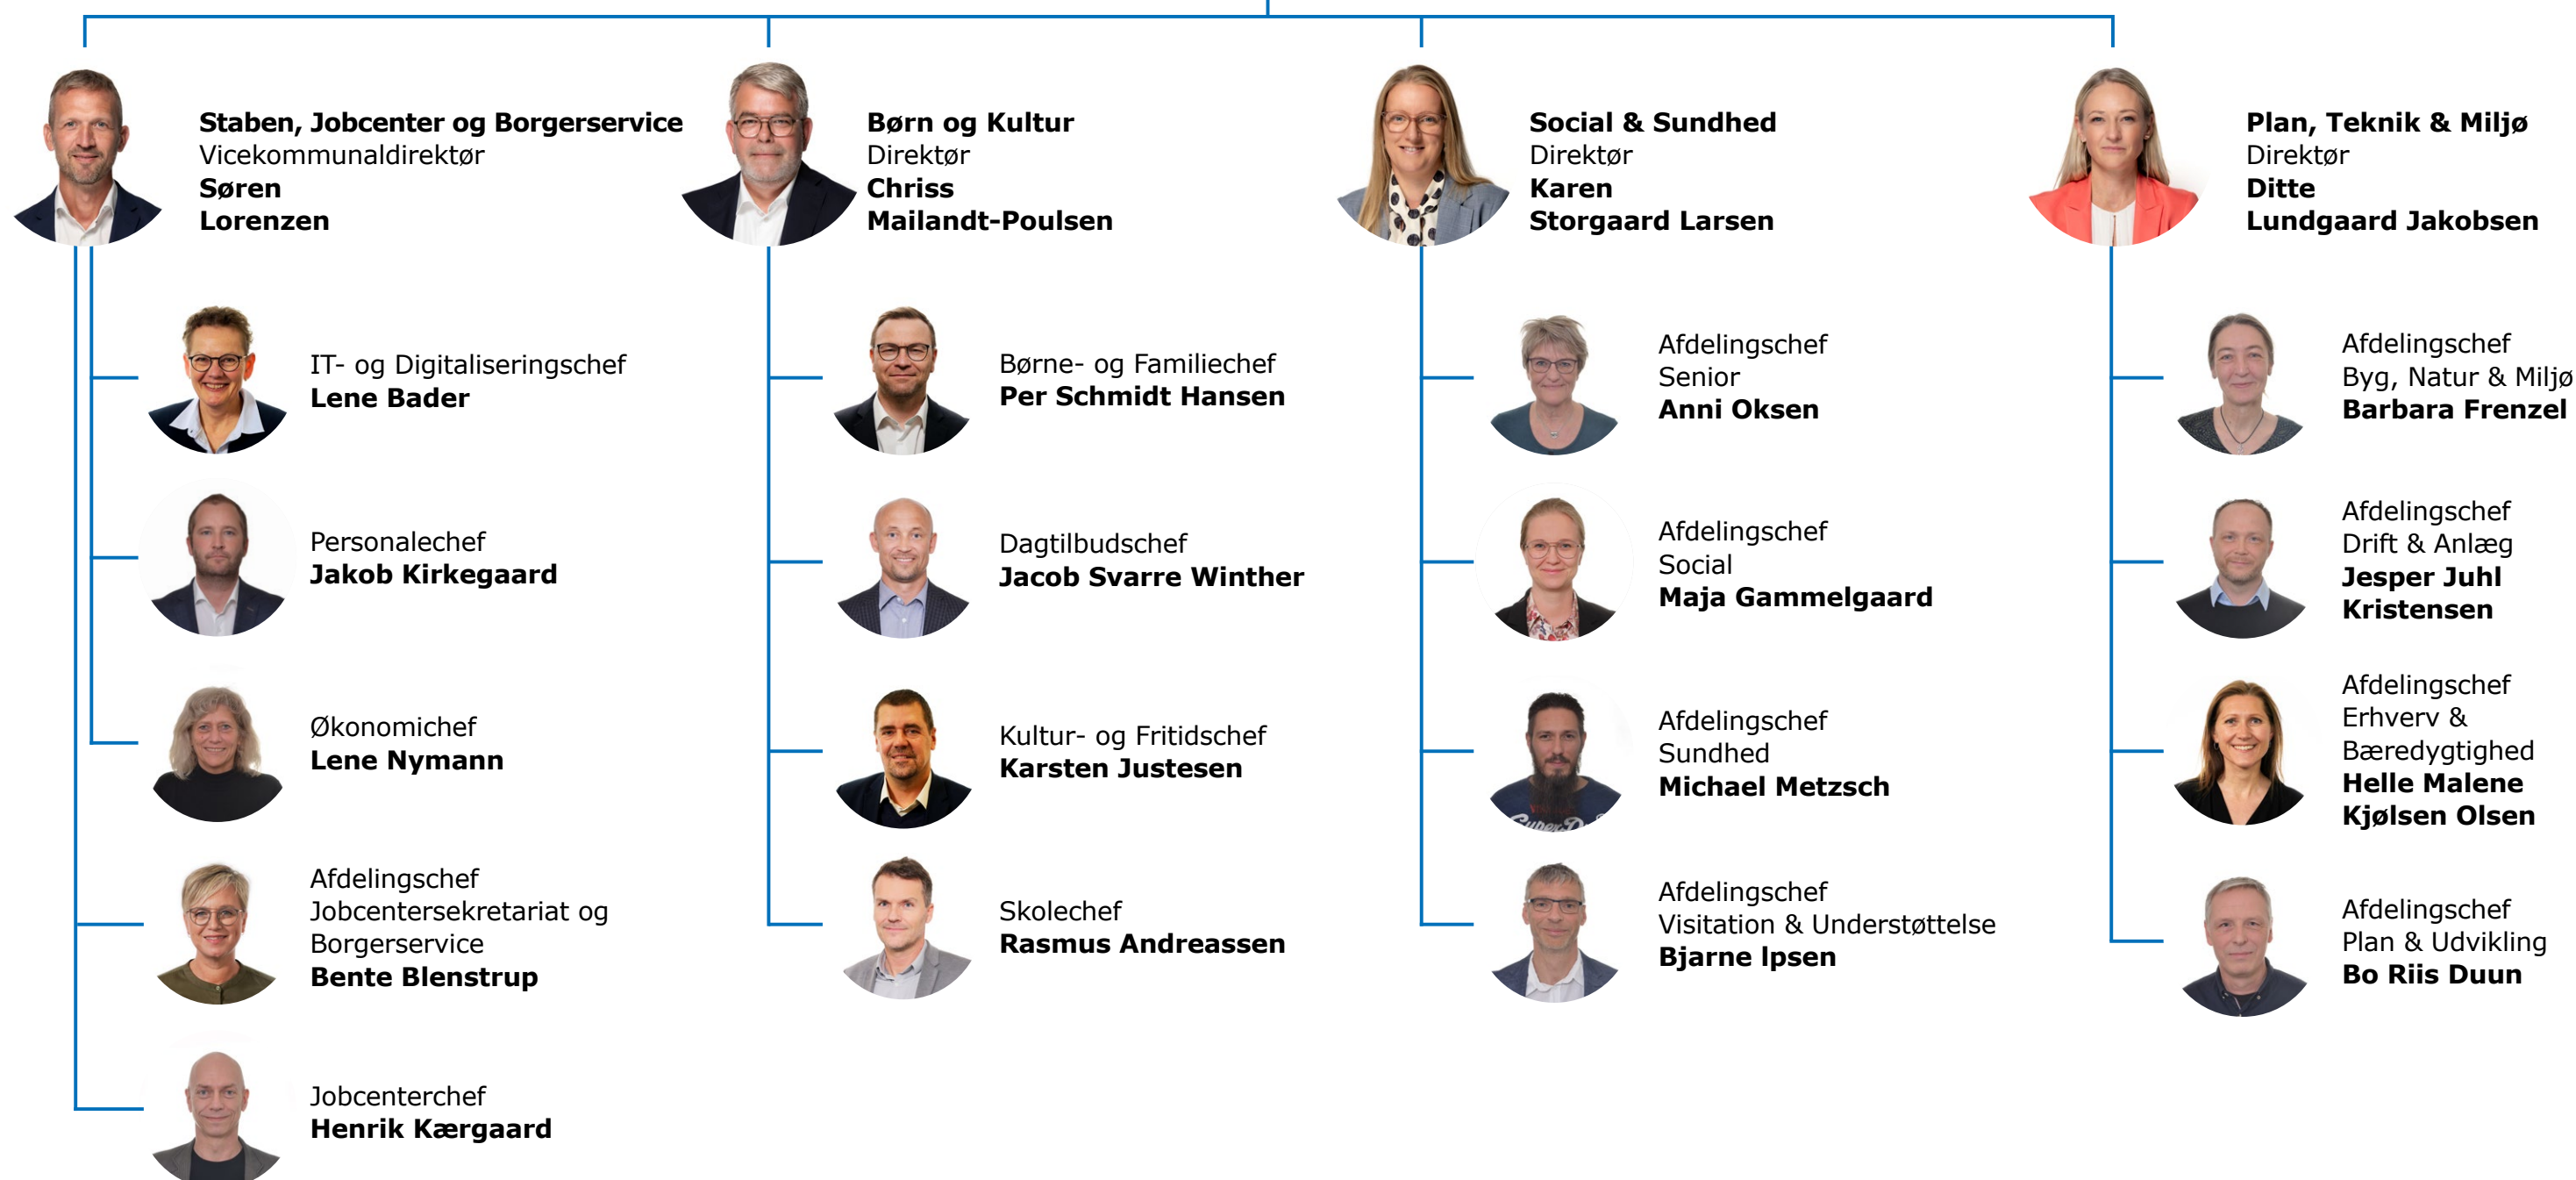

Aabenraa Kommune

Administrativ organisation

Sekretariatschef
Byråds- og Direktionssekretariatet
Thomas Chr. Otzen Kruse