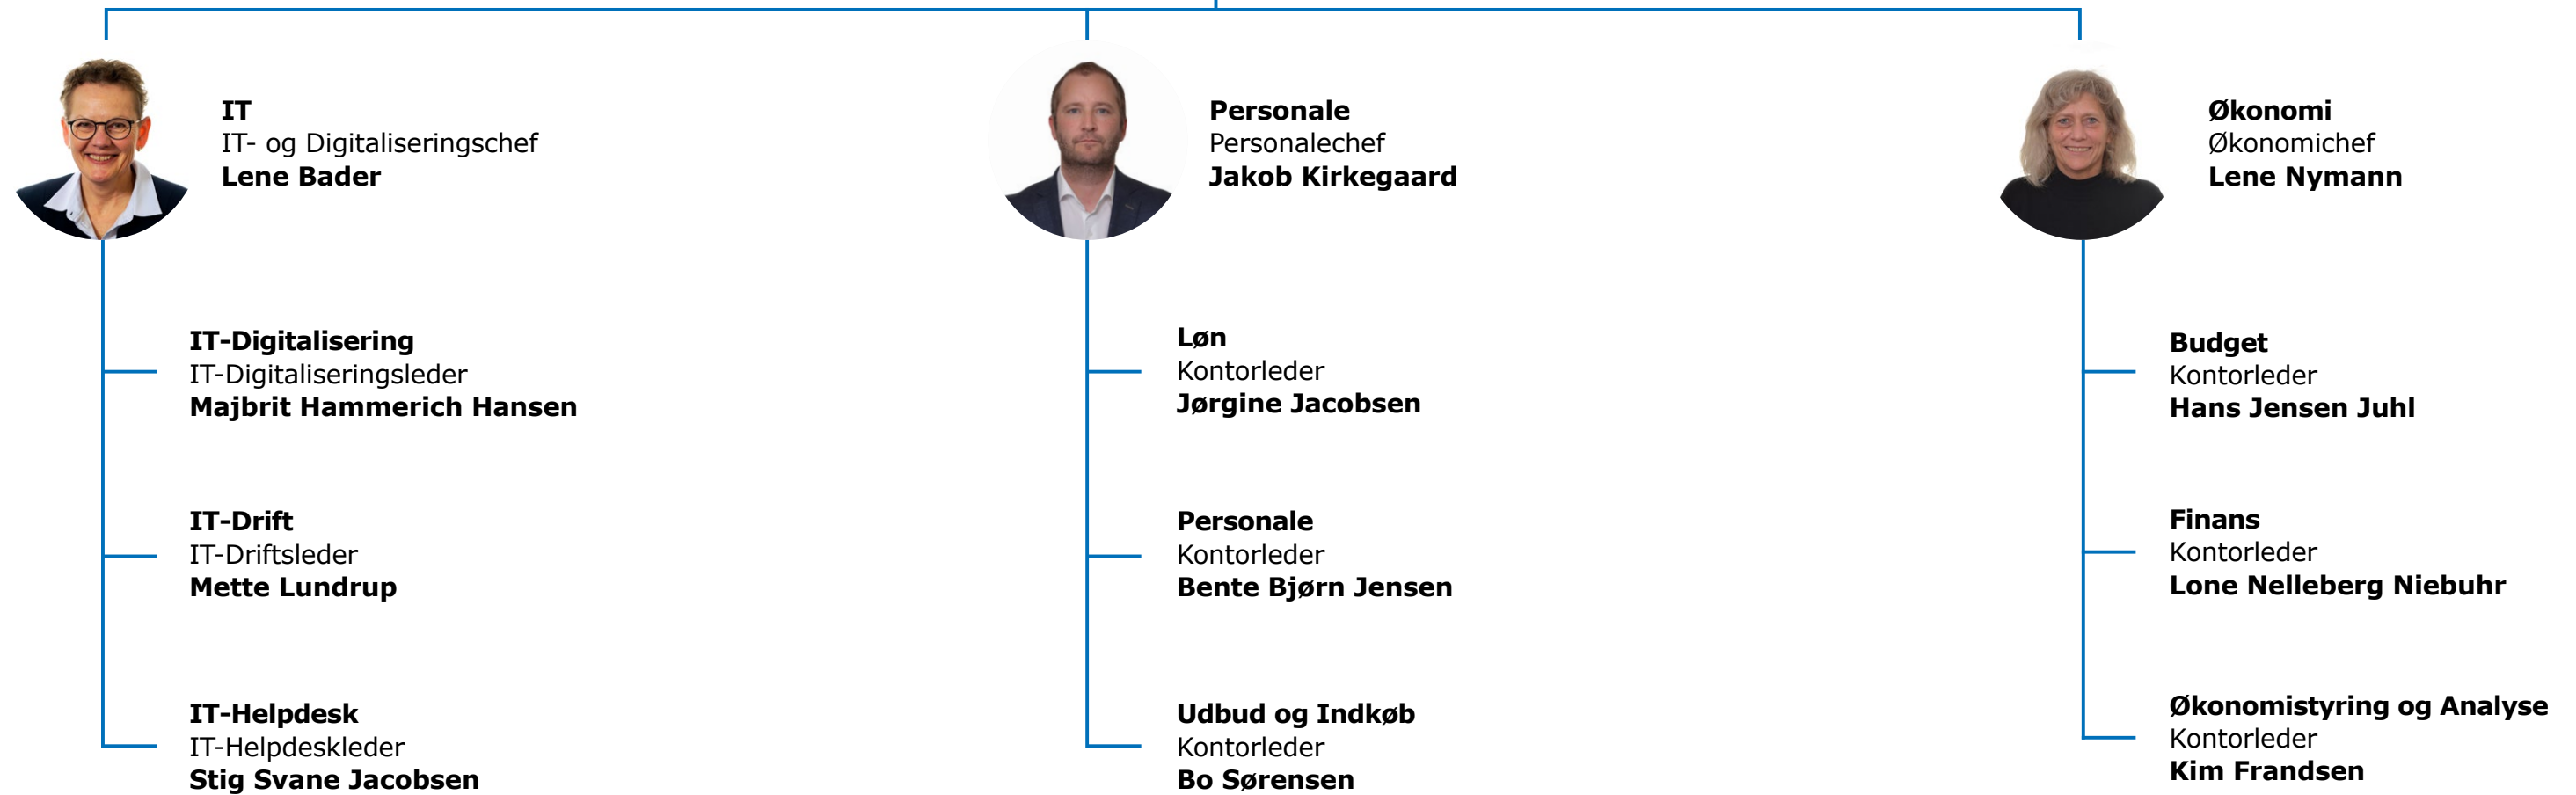

## Administrativ organisation

Kommunaldirektør  
**Tom Ahmt**

Sekretariatschef  
Byråds- og Direktionssekretariatet  
**Thomas Chr. Otzen Kruse**

**Staben**  
Vicekommunaldirektør  
**Søren Lorenzen**

## Jobcenter og Borgerservice

**Jobcenter og Borgerservice**  
Vicekommunaldirektør  
**Søren Lorenzen**

**Jobcentersekretariat og Borgerservice**  
Afdelingschef  
**Bente Blenstrup**

**Jobcenter**  
Jobcenterchef  
**Henrik Kærgaard**