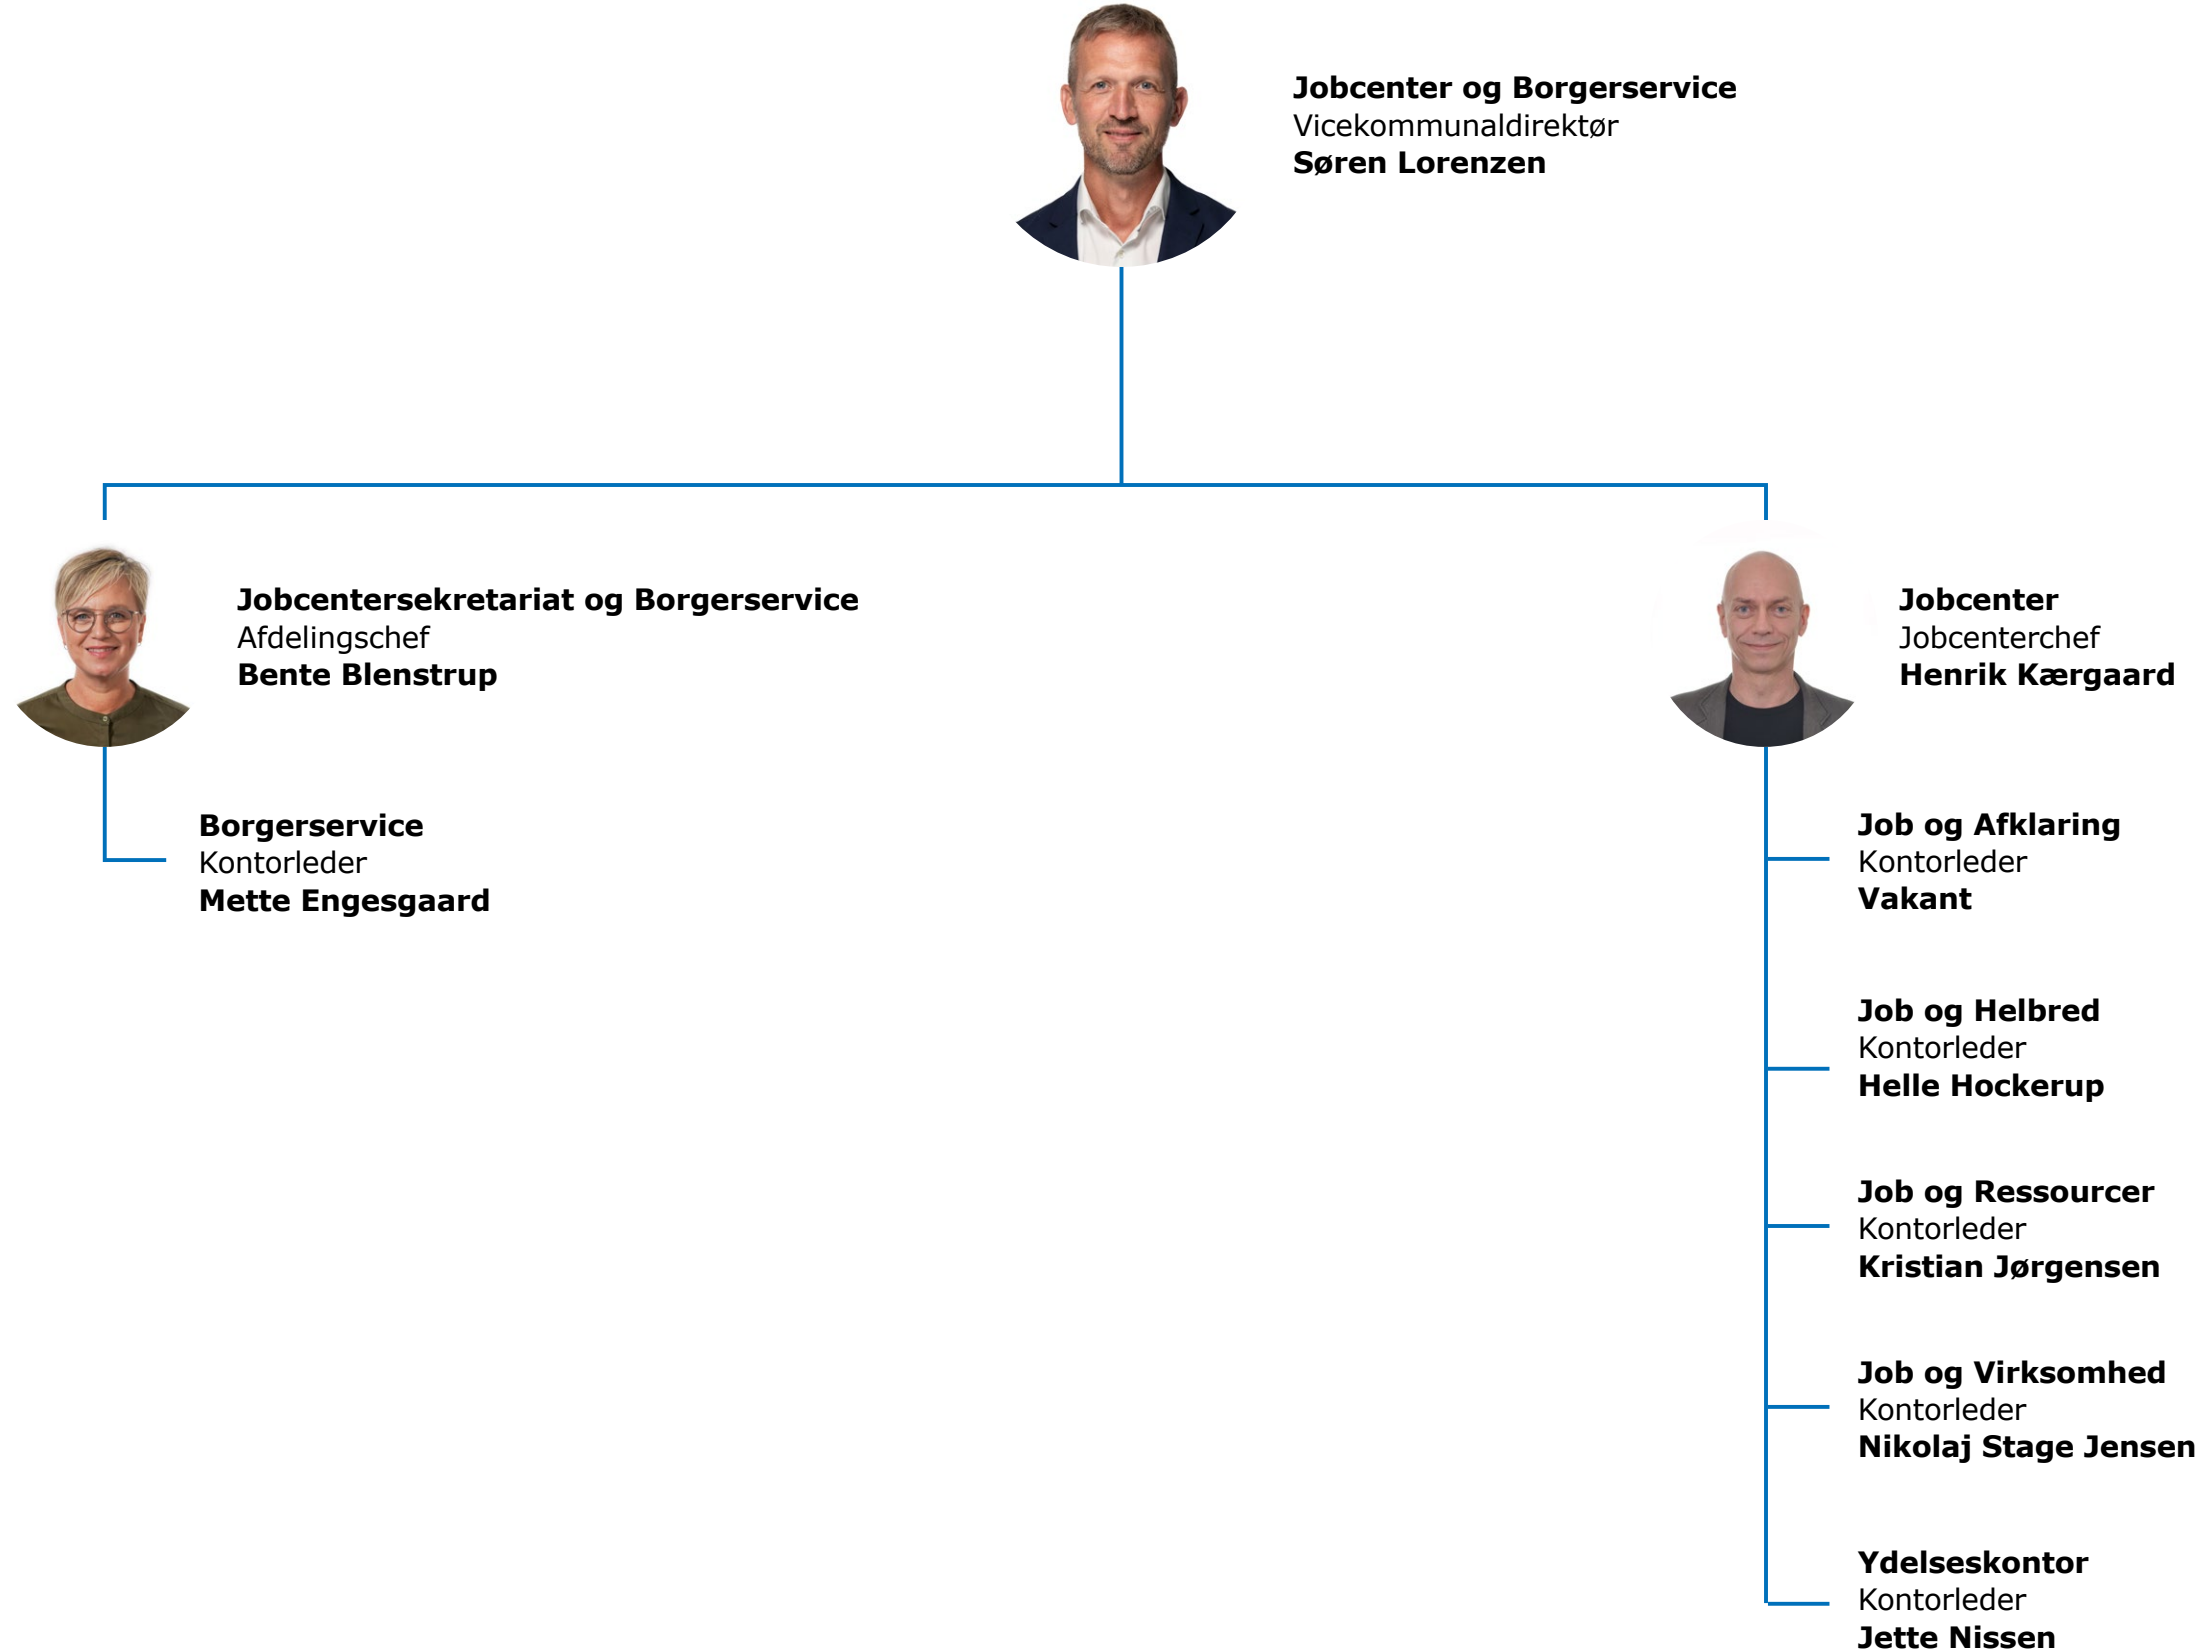

## Administrativ organisation

Kommunaldirektør  
**Tom Ahmt**

Sekretariatschef  
Byråds- og Direktionssekretariatet  
**Thomas Chr. Otzen Kruse**

**Staben**  
Vicekommunaldirektør  
**Søren Lorenzen**

## Jobcenter og Borgerservice

**Jobcenter og Borgerservice**  
Vicekommunaldirektør  
**Søren Lorenzen**

**Jobcentersekretariat og Borgerservice**  
Afdelingschef  
**Bente Blenstrup**

**Jobcenter**  
Jobcenterchef  
**Henrik Kærgaard**