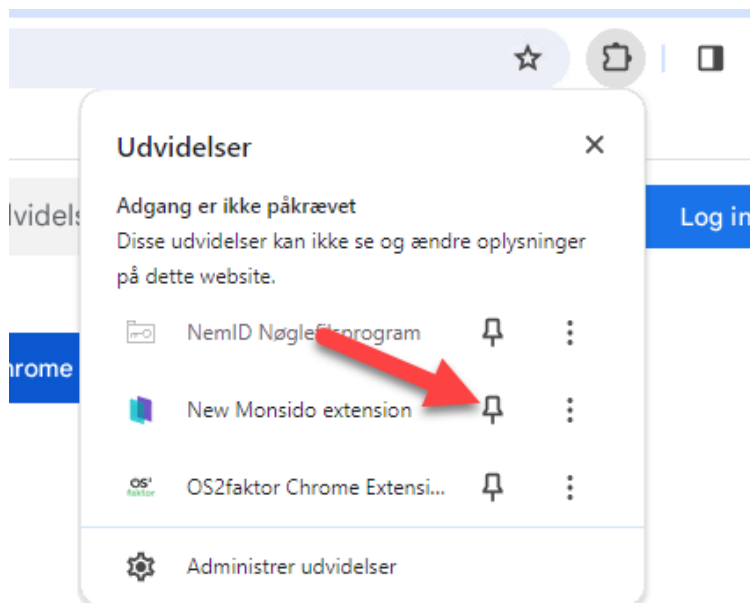

Vejledning til download af Chrome-udvidelse

Gå ind på [Chrome Web Store](#) og klik på **Føj til Chrome**.

Klik på **Tilføj udvidelsen**

Hermed er udvidelsen tilføjet:

For at den altid er tilgængelig, kan du sætte den fast i værktøjsmenuen ved at klikke på **Udvidelser** (puslespilsbrikken).

Herefter skal du klikke på **tegnestiften** ud for New Monsido Extension for at den er synligt tilgængelig.

Hermed vil den altid være nem at finde i værktøjslinjen, så du hurtigt kan slå den til og fra: