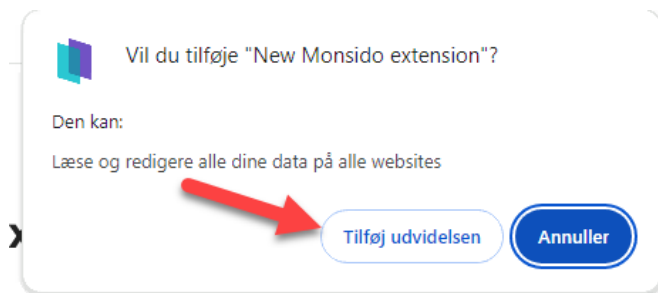

Vejledning til download af Chrome-udvidelse

Gå ind på [Chrome Web Store](#) og klik på **Føj til Chrome**.

Klik på **Tilføj udvidelsen**

Hermed er udvidelsen tilføjet:

For at den altid er tilgængelig, kan du sætte den fast i værktøjsmenuen ved at klikke på **Udvidelser** (puslespilsbrikken).

Herefter skal du klikke på **tegnestiften** ud for New Monsido Extension for at den er synligt tilgængelig.

Hermed vil den altid være nem at finde i værktøjslinjen, så du hurtigt kan slå den til og fra: