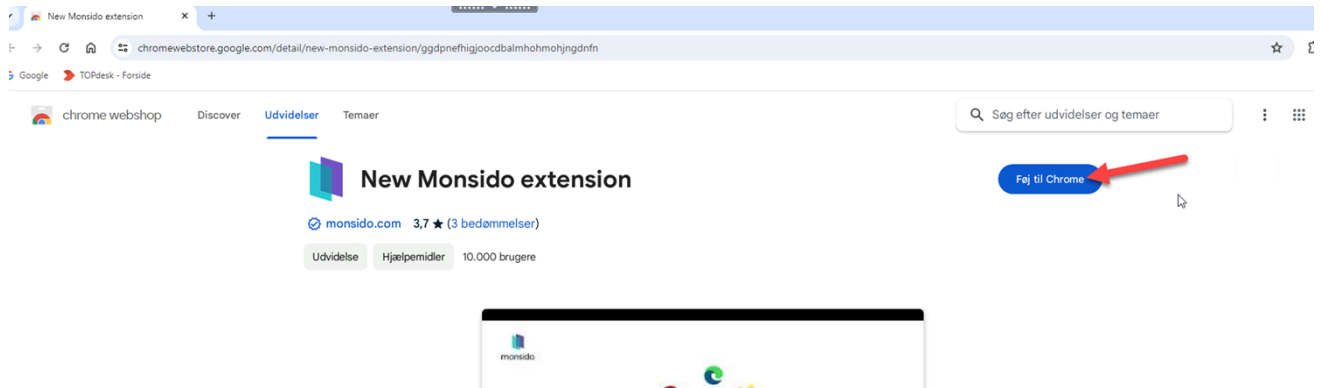

Vejledning til download af Chrome-udvidelse

Gå ind på [Chrome Web Store](#) og klik på **Føj til Chrome**.

Klik på **Tilføj udvidelsen**

Hermed er udvidelsen tilføjet:

For at den altid er tilgængelig, kan du sætte den fast i værktøjsmenuen ved at klikke på **Udvidelser** (puslespilsbrikken).