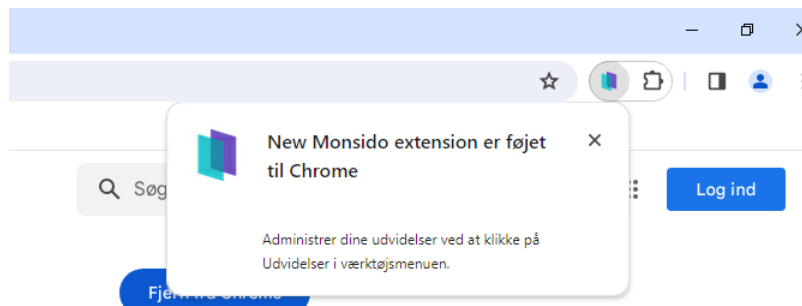

Vejledning til download af Chrome-udvidelse

Gå ind på [Chrome Web Store](#) og klik på **Føj til Chrome**.

Klik på **Tilføj udvidelsen**

Hermed er udvidelsen tilføjet:

For at den altid er tilgængelig, kan du sætte den fast i værktøjsmenuen ved at klikke på **Udvidelser** (puslespilsbrikken).

Herefter skal du klikke på **tegnestiften** ud for New Monsido Extension for at den er synligt tilgængelig.

Hermed vil den altid være nem at finde i værktøjslinjen, så du hurtigt kan slå den til og fra: