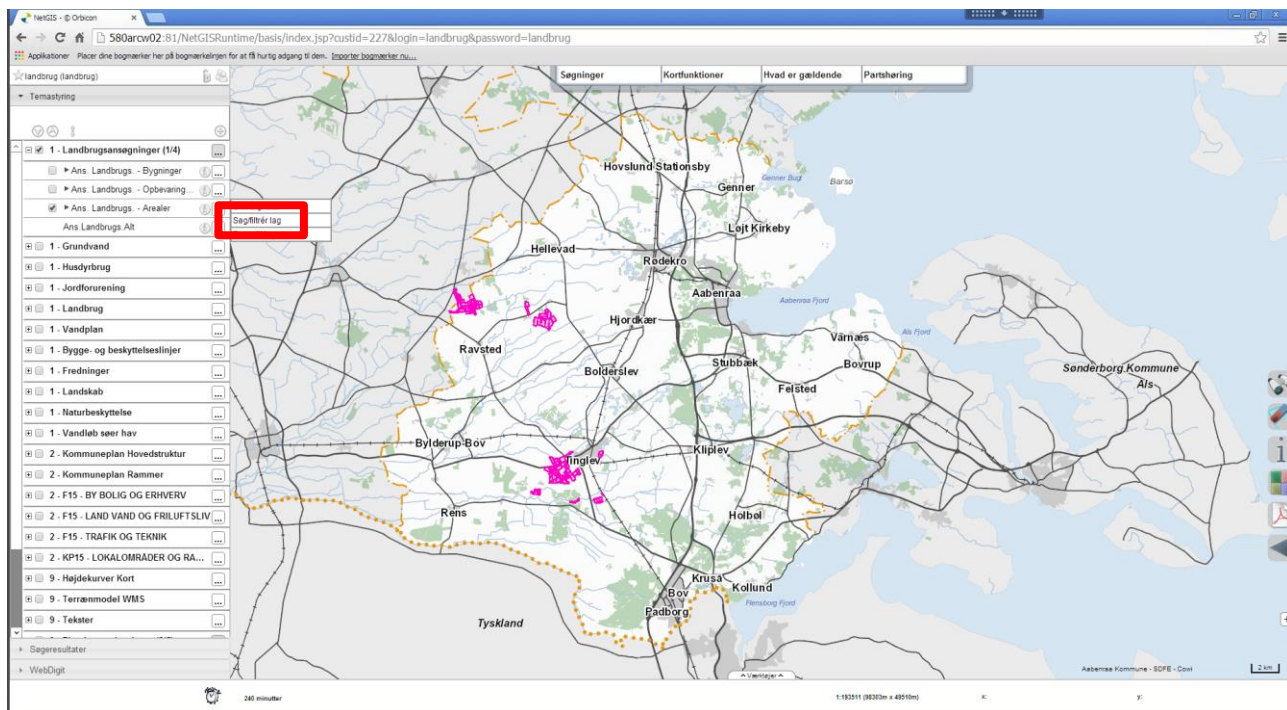

# Filtrering

Med filtrering kan man få vist en delmængde af objekterne i et tema.

Eksemplet er her, kun at få vist de objekter med Skemanr 58513

Skemanr.	OBJECTID *	Opbevaringslagerid	Ejendomld	Navn	Udvidels
58513	190	<Null>	0	3-0	
58513	191	<Null>	0	2-0	
58513	212	<Null>	58881	Kalvestald (tømmes)	
58513	213	<Null>	58881	Kviestald (tømmes)	
58513	214	<Null>	58881	Minkhaller	
58513	215	<Null>	58881	Minkhaller	
58513	216	<Null>	58881	Løsdriftstald - afsnit m	
51559	192	114454	51868	Gyllebeholder - 3000	
51559	193	114455	51868	gyllebeholder - 640 - N	
51559	194	114457	51868	Gyllebeholder med ove	
51559	195	114458	51868	gyllebeholder - 1030	

Man klikker på ikonen ud for temaet og vælger "Søg/filtrér lag"

Der kommer en dialogboks hvor man udfylder hvilken kolonne der skal filtreres på og hvilken værdi

Udfør forespørgslen

Der vises en resultatliste med alle de objekter der opfylder de værdier man har indsat.