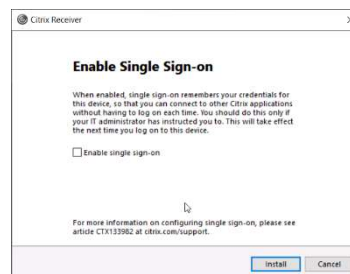

Og derefter tryk Installer

Tryk på Kør, nederst på siden

Tryk på Start og følg menuen

Du må ikke Enable Single sign-on

Hvis der kommer besked der ligner denne,

tryk "Do not show this window..."

Og tryk Close