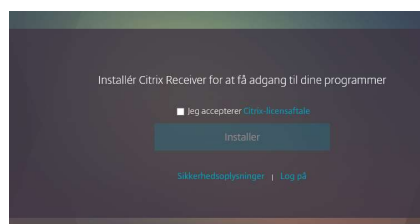

Citrix Work At Home

Åbn Internet Explorer

(hvis du ikke har den på skrivebordet, ligger den under Windows Tilbehør i start menuen)

Åben siden <https://ctx.aabenraa.dk>

Log på med din private NemId

Når du se følgende besked, sæt flueben i Jeg acceptere

Og derefter tryk Installer

Tryk på Kør, nederst på siden

Tryk på Start og følg menuen

Du må ikke Enable Single sign-on

Hvis der kommer besked der ligner denne,

tryk "Do not show this window..."

Og tryk Close