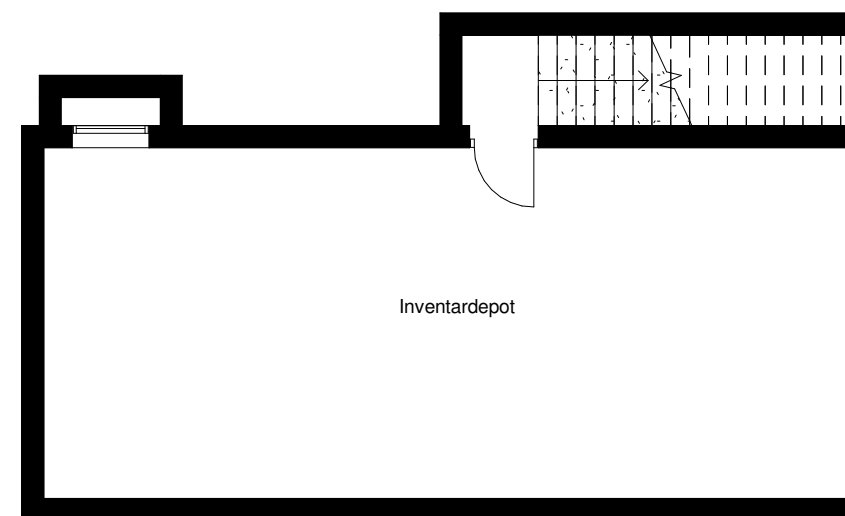

(01) Stueplan
1 : 100

(00) Kælder
1 : 100

Aabenraa Kommune 	Åbjerg 15, Kruså 6200 Aabenraa	Stueplan + Kælder									
	www.aabenraa.dk	Kruså Børnehave	<table border="1"> <tr> <td>Projekt / Sag</td> <td>000017</td> <td rowspan="4" style="text-align: center; vertical-align: middle;">(01)1</td> </tr> <tr> <td>Dato</td> <td>Jan. 2017</td> </tr> <tr> <td>Tegner</td> <td>Kommunale Ejendomme</td> </tr> <tr> <td>KS af</td> <td>HJH / HNIEL</td> </tr> </table>	Projekt / Sag	000017	(01)1	Dato	Jan. 2017	Tegner	Kommunale Ejendomme	KS af
Projekt / Sag	000017	(01)1									
Dato	Jan. 2017										
Tegner	Kommunale Ejendomme										
KS af	HJH / HNIEL										
		Mål	1 : 100								