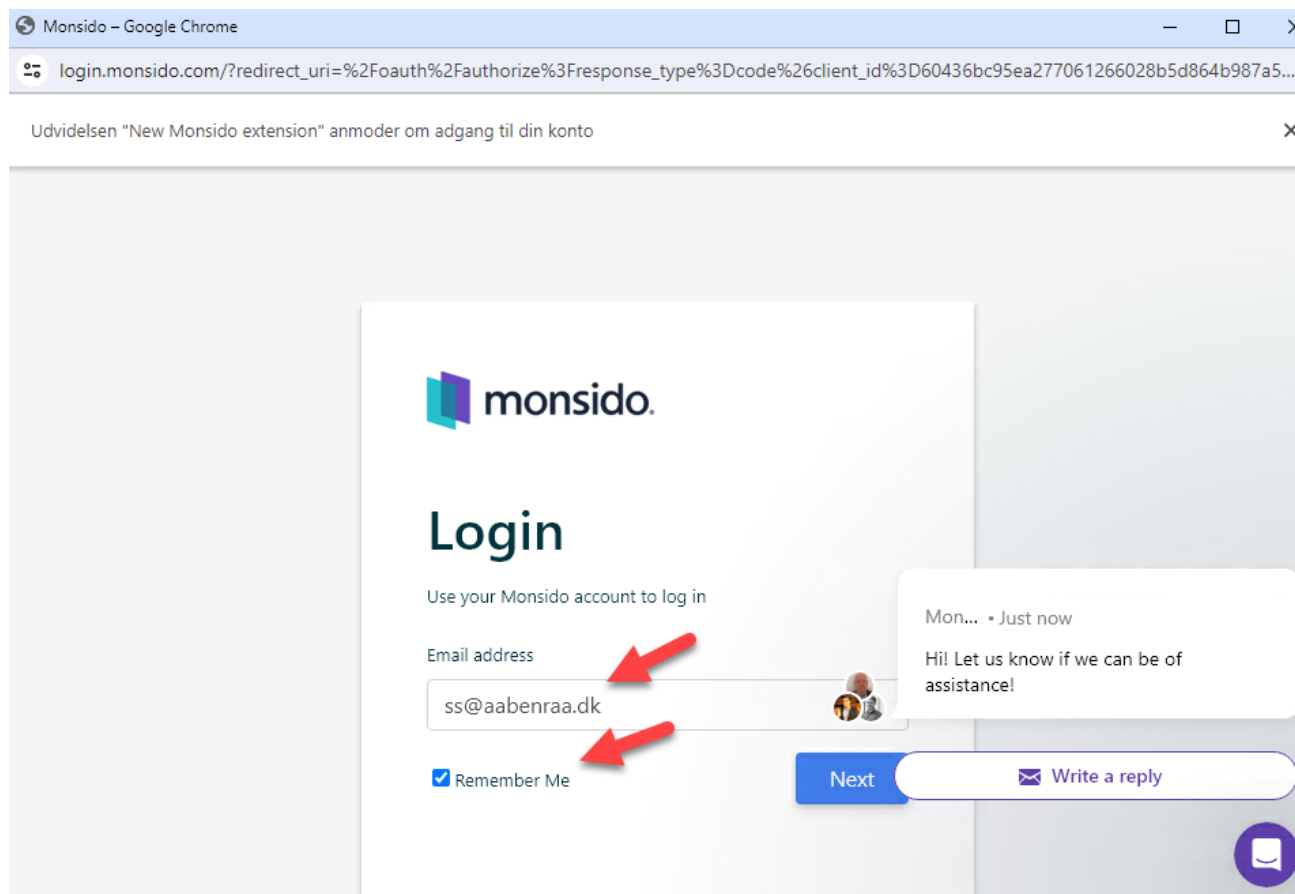

## Sådan logger du på Monsidos Browser Extension

Gå ind på den side, som du ønsker at checke for f.eks. døde links. Klik på Monsido-ikonet i værktøjslinjen:

Herefter skal du logge ind med din mailadresse og password fra Monsido.

Udfyld mailadresse og sæt evt. flueben i Husk mig:

Klik på **Next**

Er det første gang I logger på her, har I ikke noget password, så derfor skal I klikke på **Forgot your password?**

Når I er logget på, fremkommer der nu en menulinje i højre side:

The screenshot shows the Aabenraa Kommune website. At the top right, there is a language menu with options for Deutsch, English, and Dansk (Forside). Below this is a navigation menu with links for Borger, Erhverv, Tilflytter, Aktiv og oplev, Om kommunen, Politik og dialog, and Nyheder. A search bar is also present. The main content area features the article "Hvor skal du bo?" with a sub-header and a photograph of a community event. To the right of the article is a "Relaterede sider" (Related pages) section with a list of links: Bjernstrup, Bolderslev, Bylderup Bov, Gjenner, Felsted, Fårhus-Vejbæk-Kragelund, and Hellevad. On the far right, a vertical sidebar menu is highlighted with a red box, containing icons for: a blue square, a person, a clock, an information 'i' icon, a refresh icon, an eye, a scissors icon, an external link icon, a gear, and a close 'x' icon.

Hvad betyder de forskellige ikoner

A diagram showing the mapping of icons from the sidebar menu to their functions. Red arrows point from the icons to text labels:

- Person icon: Problemer med indholdet
- Clock icon: Statistik
- Information 'i' icon: Sideinformation
- Refresh icon: Scanne enkeltsider
- Eye icon: Visuelle indstillinger
- Scissors icon: Værktøjer - forstå sidens opbygning
- External link icon: Åben i Monsidos administrationsværktøj
- Gear icon: Brugerindstillinger
- Close 'x' icon: Luk