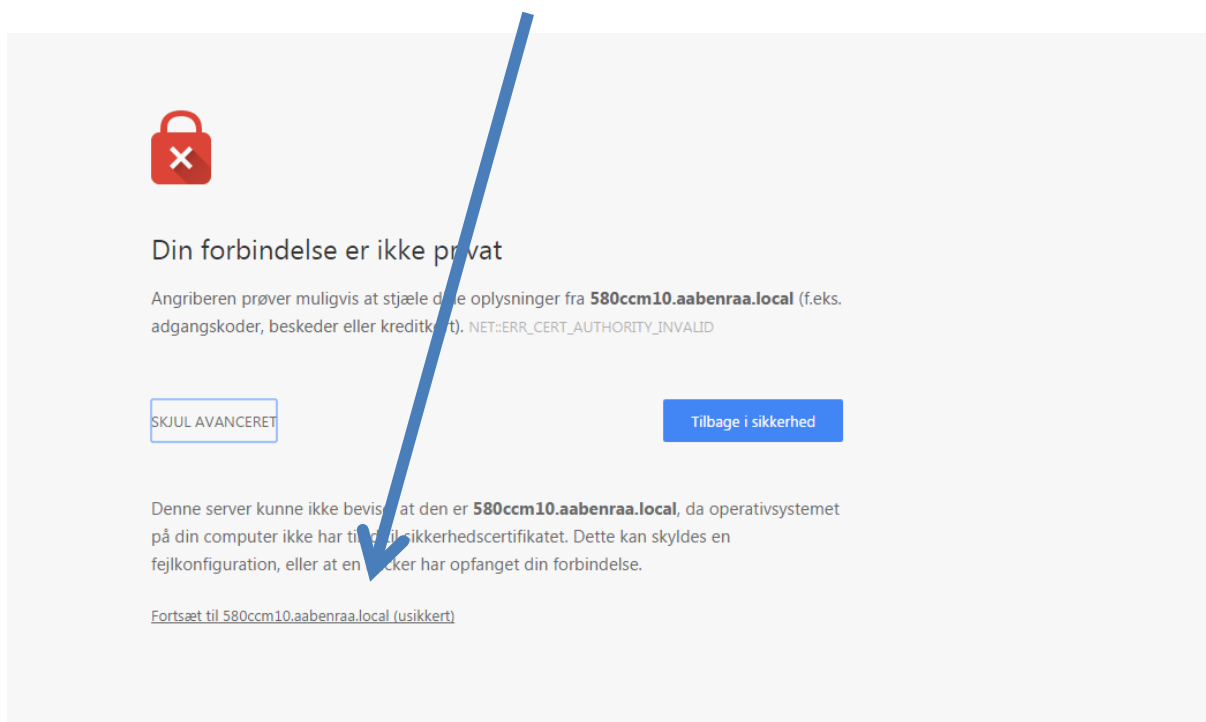

Klik på ikonet "Cisco Viderestilling" i Citrix.

Log herefter på med dit Citrix login.

Muligvis møder du første gang dette skærmbillede:

Klik på avanceret og klik herefter på "Fortsæt til".

Klik nu her, for at downloade en vejledning.