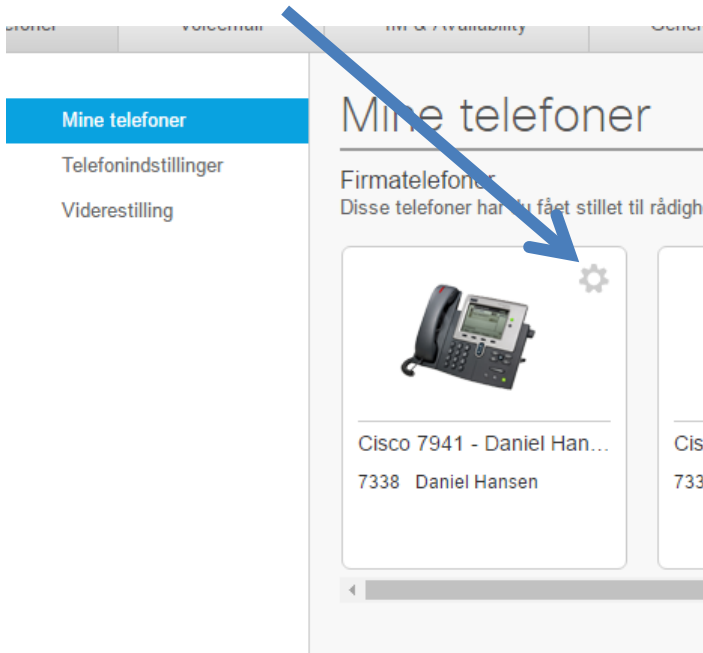

Klik på ikonet "Cisco Viderestilling" i Citrix.

Log herefter på med dit Citrix login.

Muligvis møder du første gang dette skærmbillede:

Klik på avanceret og klik herefter på "Fortsæt til".

Klik nu her, for at downloade en vejledning.