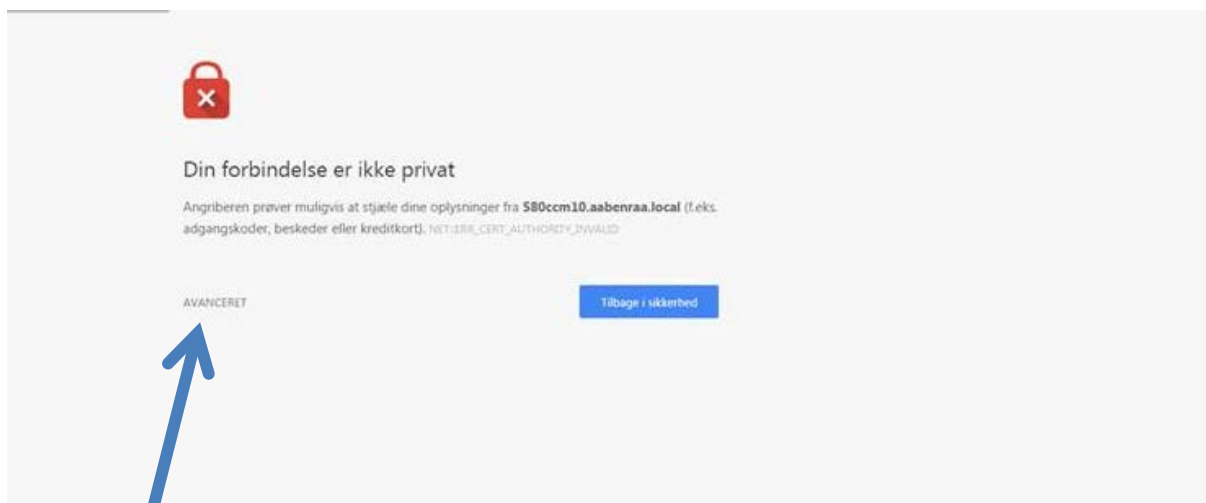

Klik på ikonet "Cisco Viderestilling" i Citrix.

Log herefter på med dit Citrix login.

Muligvis møder du første gang dette skærmbillede:

Klik på avanceret og klik herefter på "Fortsæt til".

Klik nu her, for at downloade en vejledning.