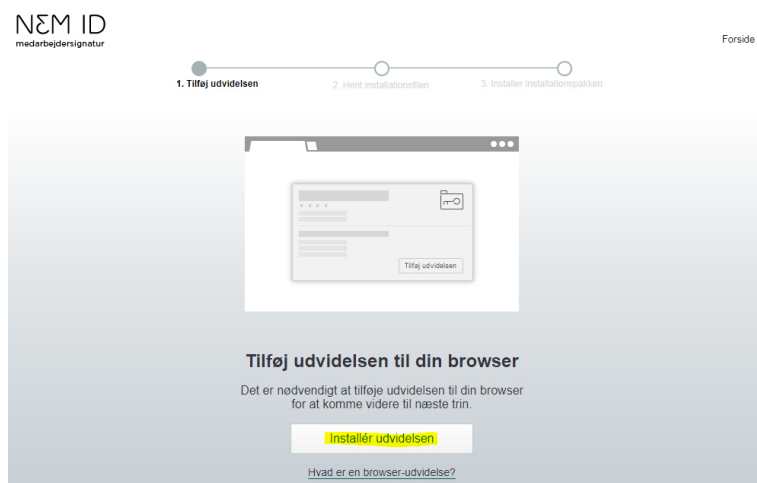

Vælg "Installer udvidelsen"