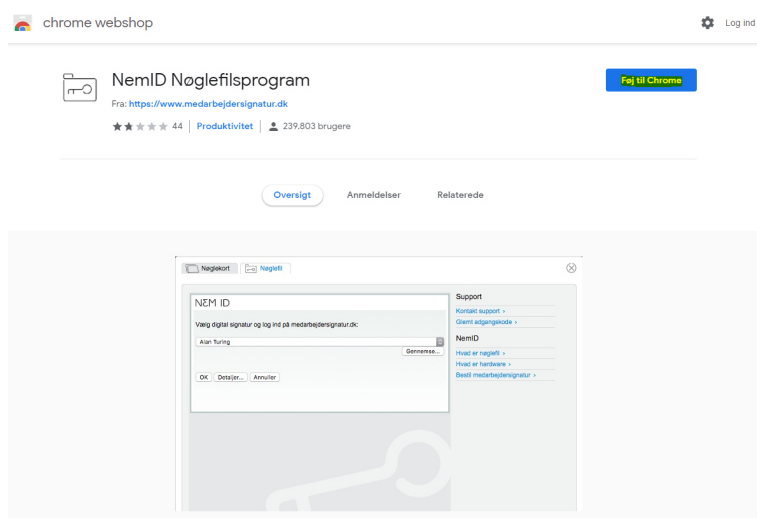

Vælg "Føj til Chrome"