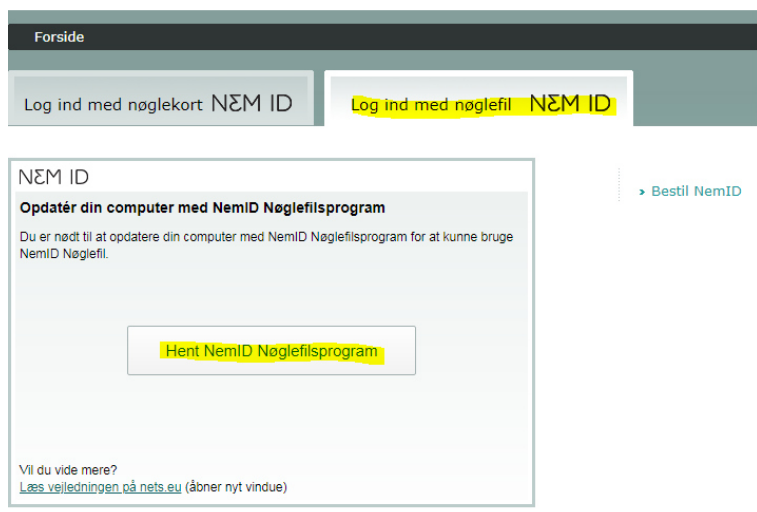

Rettighederne offentliggøres i Tingbogen. Tinglysning kan være en betingelse for, at rettigheden er gyldig og beskyttet.

Forespørg uden log ind

Forespørg uden log ind, giver dig mulighed for at få vist summariske oplysninger i Tingbogen.

Forespørg med log ind

Forespørg med log ind, giver dig adgang til alle oplysninger i Tingbogen og til bestilling af officielle tingbogsattester.

Tinglysning mv.

Skal du oprette eller underskrive en anmeldelse mv., kan du logge ind her.

Tinglysningssystemet | Majsmarken 5 | 9500 Hobro | Telefon: 99685800 | Kontaktformular

For at komme ind til alle oplysningerne skal du logge på med digital signatur

For at kunne logge ind med digital signatur fra Chrome, skal der installeres en hjælpeprogram på din brugerprofil.