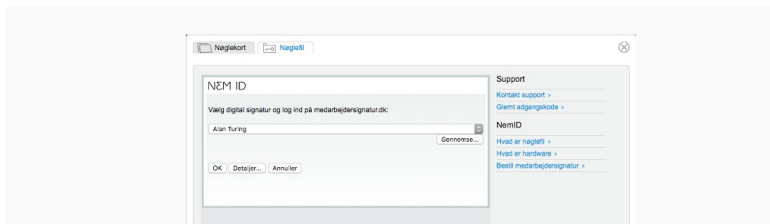

Vælg "Log ind med nøglefil"

Vælg "Hent NemID Nøglefilprogrammet"

Vælg "Installer udvidelsen"

Vælg "Føj til Chrome"

Vælg "Tilføj udvidelsen"

Så er NemID Nøglefilprogrammet installeret, og det skulle virke fremover, da det ligger på din profil.

Når du så i fremtiden anvender adgangen fra NetGIS til Tinglysning, kommer du automatisk ind i log ind dialogen.